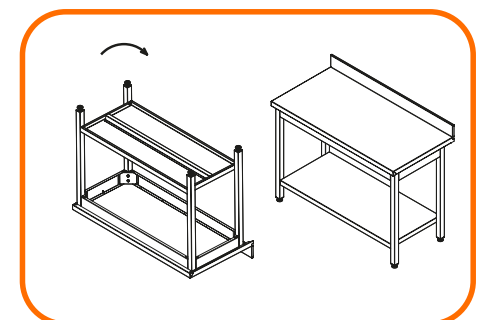

GREDIL

Meubles de la gamme ECO

Il existe deux types de meubles en acier inoxydable sur le marché de la restauration en fonction de leur mode de fabrication: les meubles soudés et les meubles à monter.

Voyez comme il est facile d'assembler les meubles de la gamme GREDIL ECO !

- Outils d'assemblage inclus
- Les meubles sont livrés dans un emballage en carton compact
- Les tables, et les armoires sont équipés d'étagères réglables
- Les meubles sont équipés d'une broche équipotentielle de protection