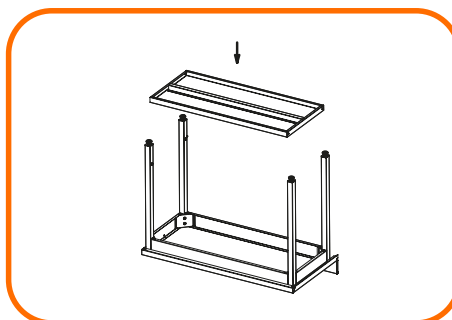

GREDIL

Meubles de la gamme ECO

Il existe deux types de meubles en acier inoxydable sur le marché de la restauration en fonction de leur mode de fabrication: les meubles soudés et les meubles à monter.

Voyez comme il est facile d'assembler les meubles de la gamme GREDIL ECO !

- Outils d'assemblage inclus
- Les meubles sont livrés dans un emballage en carton compact
- Les tables, et les armoires sont équipés d'étagères réglables
- Les meubles sont équipés d'une broche équipotentielle de protection