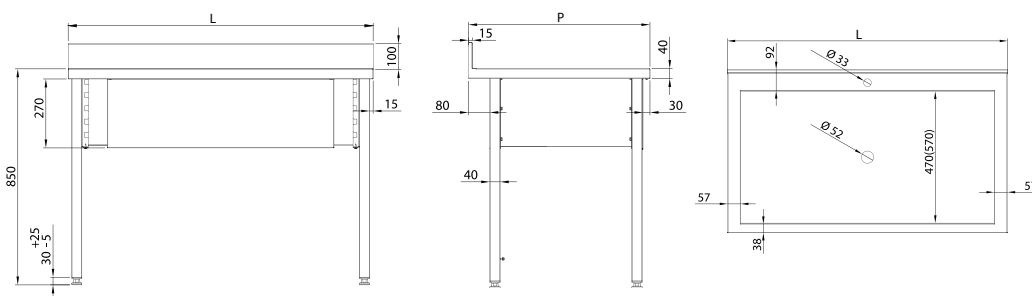

133

MAXI PLONGE SIMPLE