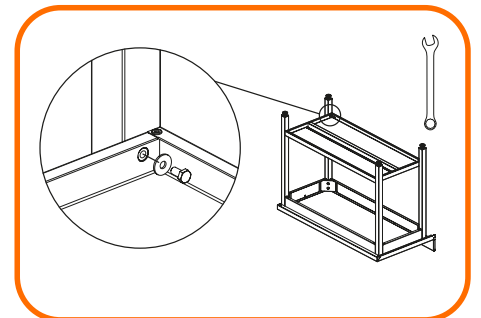

GREDIL

Meubles de la gamme ECO

Il existe deux types de meubles en acier inoxydable sur le marché de la restauration en fonction de leur mode de fabrication: les meubles soudés et les meubles à monter.

Voyez comme il est facile d'assembler les meubles de la gamme GREDIL ECO !

- Outils d'assemblage inclus
- Les meubles sont livrés dans un emballage en carton compact
- Les tables, et les armoires sont équipés d'étagères réglables
- Les meubles sont équipés d'une broche équipotentielle de protection