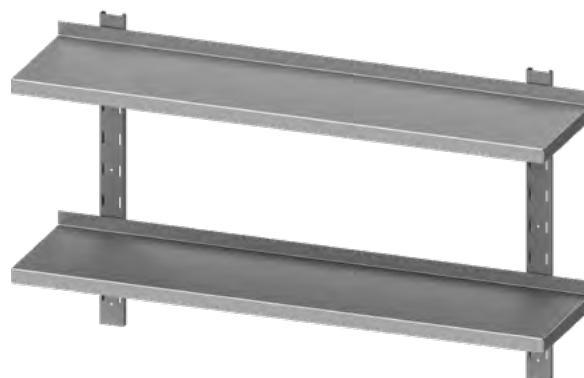

ÉTAGÈRE MURALE AJUSTABLE DOUBLE

H = 660MM

Référence L (mm) P (mm)

951773100 1000

300

951773120 1200