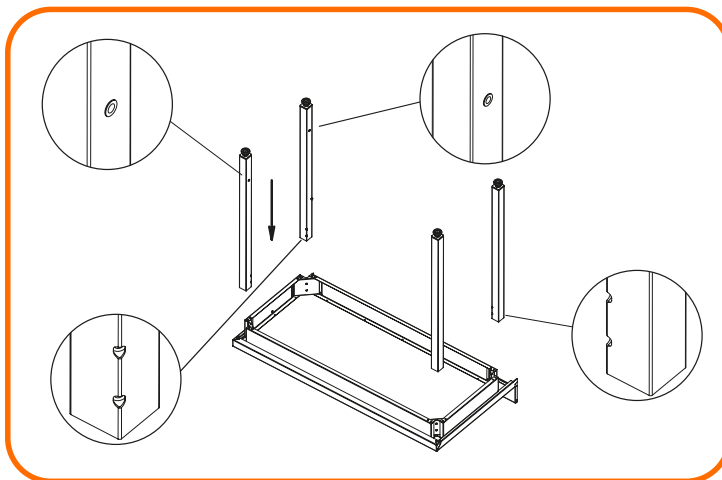

GREDIL

Meubles de la gamme ECO

Il existe deux types de meubles en acier inoxydable sur le marché de la restauration en fonction de leur mode de fabrication: les meubles soudés et les meubles à monter.

Voyez comme il est facile d'assembler les meubles de la gamme GREDIL ECO !

- Outils d'assemblage inclus
- Les meubles sont livrés dans un emballage en carton compact
- Les tables, et les armoires sont équipés d'étagères réglables
- Les meubles sont équipés d'une broche équipotentielle de protection