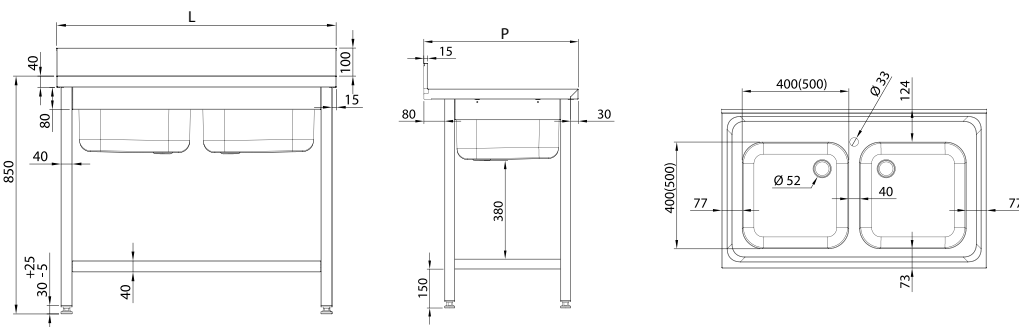

458

459

460

PLONGE 2-BACS, AVEC ÉTAGÈRE BASSE