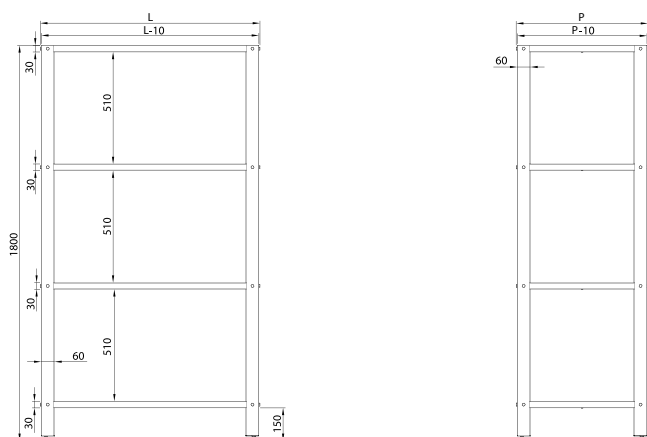

188

RAYONNAGE AVEC ÉTAGÈRES PLEINES