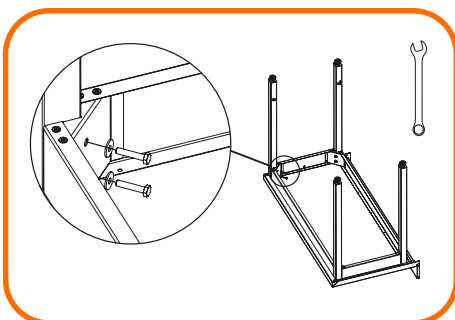

GREDIL

Meubles de la gamme ECO

Il existe deux types de meubles en acier inoxydable sur le marché de la restauration en fonction de leur mode de fabrication: les meubles soudés et les meubles à monter.

Voyez comme il est facile d'assembler les meubles de la gamme GREDIL ECO !

- Outils d'assemblage inclus
- Les meubles sont livrés dans un emballage en carton compact
- Les tables, et les armoires sont équipés d'étagères réglables
- Les meubles sont équipés d'une broche équipotentielle de protection