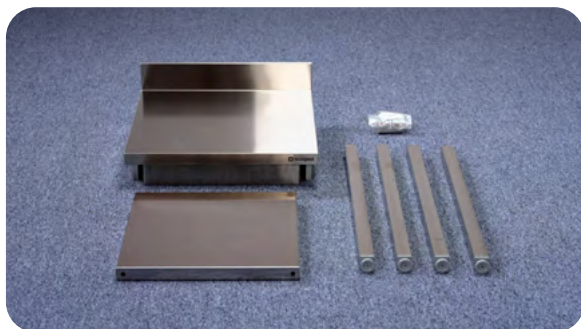

Regardez la vidéo et voyez comme il est facile et rapide d'assembler les meubles de la gamme GREDIL ECO

SCANNEZ-MOI

Scannez le code QR
et regardez la vidéo complète