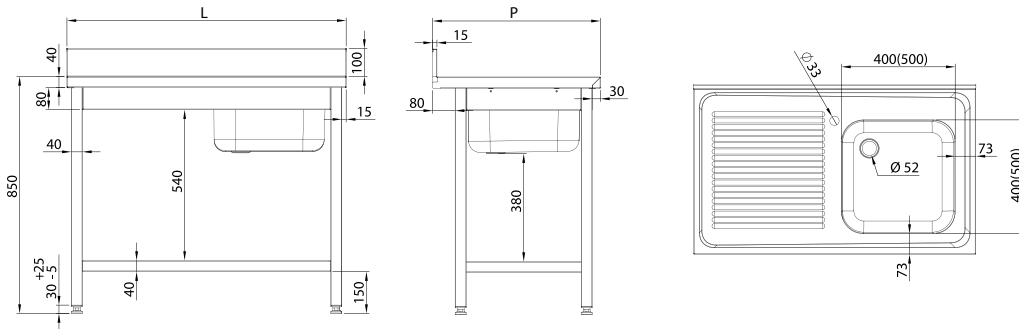

445

446

447

PLONGE 1-BAC, AVEC ÉTAGÈRE BASSE