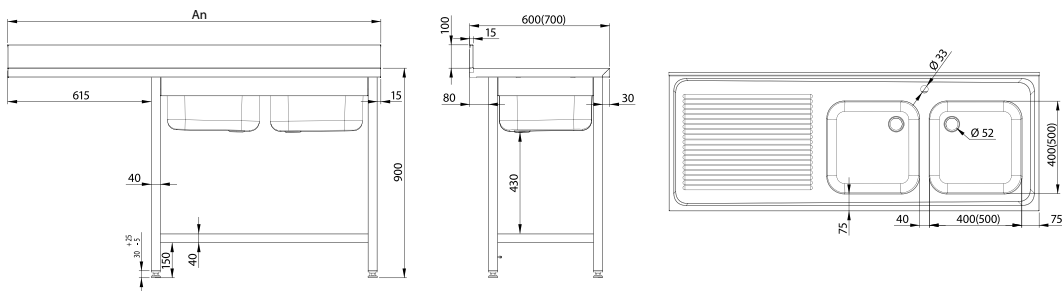

491

492

FREGADERO DOBLE CON ESPACIO PARA LAVAVAJILLA O REFRIGERADOR CON ESCURRIDOR Y ESTANTE