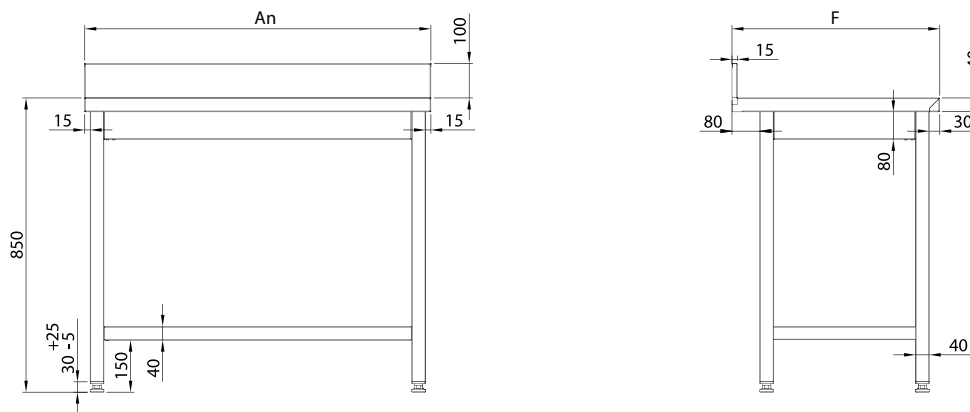

004

MESA MURAL CON ESTANTE