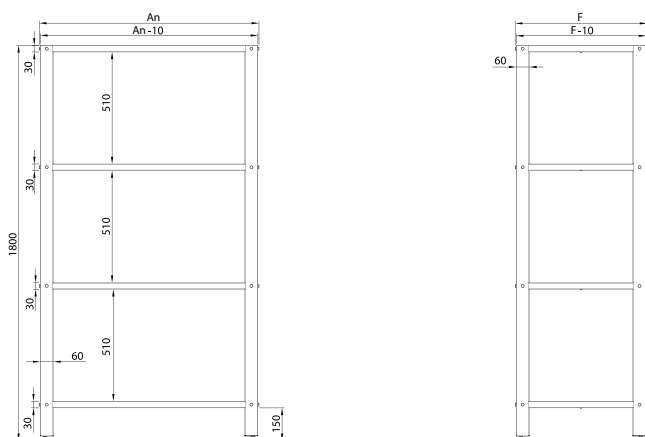

188

ESTANTERÍA DE PIE ESFORZADA