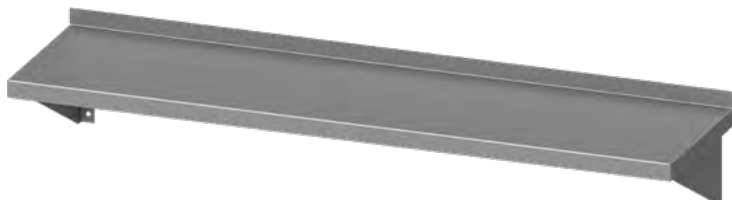

GREDIL

Muebles inoxidables **linea ECO**

Funcionalidad adaptada
a las necesidades

173

CONSOLA ESTANTE COLGANTE

H = 170MM

Nº cat. An (mm) F (mm)

951733060	600	
951733080	800	300
951733100	1000	
951733120	1200