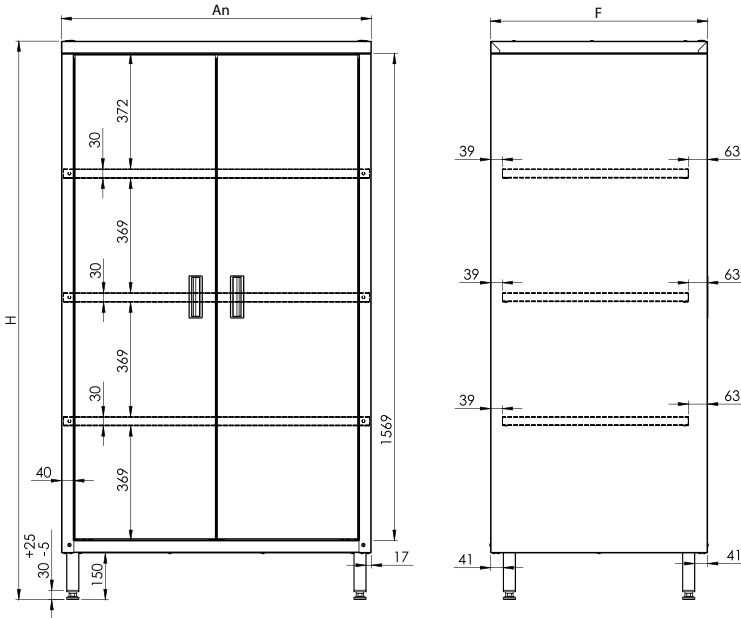

GREDIL

Muebles inoxidables **linea ECO**

152

ARMARIO, PUERTA BATIENTE