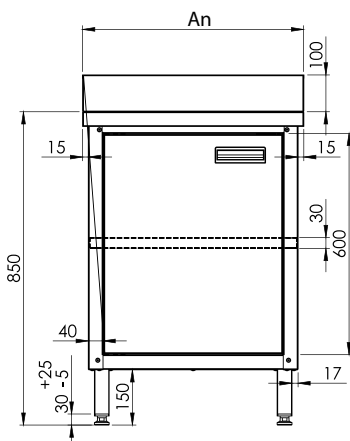

014

MESA MURAL CON PUERTAS BATIENTES