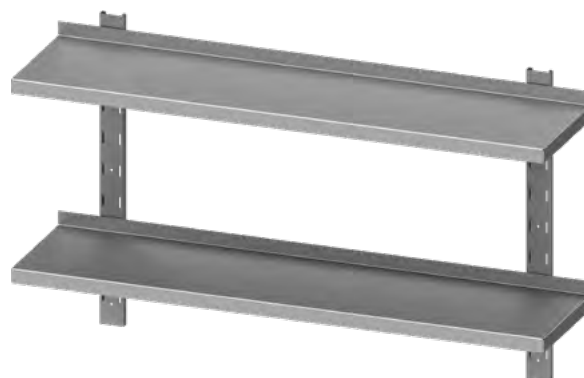

ESTANTE DOBLE, AJUSTABLE
H = 660MM

N° cat. An (mm) F (mm)

951773100 1000

300

951773120 1200