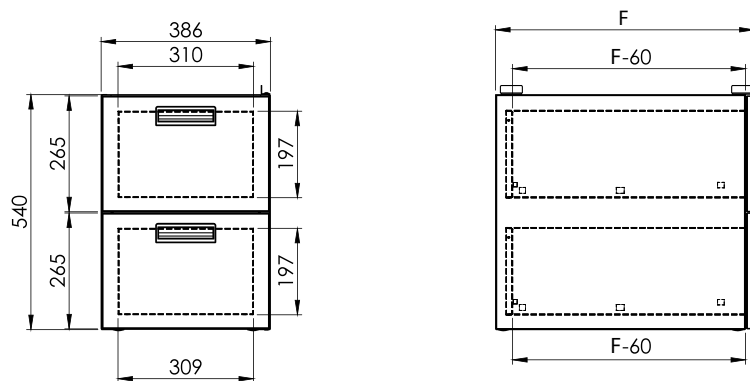

232 BLOC DE DEUX OU TROIS TIROIRS