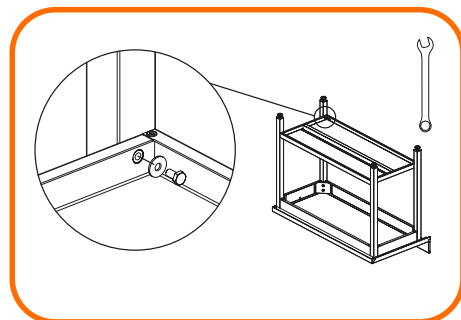

- El espacio entre el piso y el borde inferior del perfil, estante o la parte inferior del mueble es de 150 mm.
- La construcción de mesas, armarios y taquillas están equipados con baldas regulables
- El mueble está equipado con una clavija equipotencial de protección
- Herramientas de montaje incluidas
- El mueble se entrega en embalaje de cartón compacto
- Los lavabos están equipados con una tapa frontal
- El borde de peto tiene las dimensiones de 100x15 mm.
- Las encimeras sobresalen de la base de la mesa: 30 mm en la parte delantera, 15 mm en los lados y 80 mm en la parte trasera

encimera con una cámara reforzada con un perfil de metal

triple sistema de conexión de la cámara de la cuba con la pata

estantes y base reforzados con travesaños

fácil montaje de la consola en la parte superior del estante

Compruebe lo fácil que es montar los muebles de la línea GREDIL ECO

- Herramientas de montaje incluidas
- Los muebles se entregan en un embalaje de cartón compacto
- Los cuerpos de las mesas, armarios y taquillas están equipados con estantes regulables
- Los muebles están equipados con un pasador equipotencial de protección