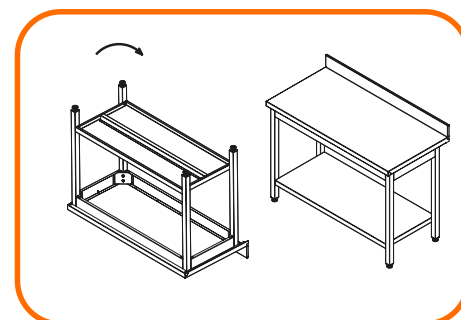

GREDIL

Muebles inoxidables **línea ECO**

Existen dos tipos de muebles de acero inoxidable en el mercado de la hostelería debido a su forma de fabricación: muebles soldados y muebles atornillados para automontaje.

Compruebe lo fácil que es montar los muebles de la línea GREDIL ECO

- Herramientas de montaje incluidas
- Los muebles se entregan en un embalaje de cartón compacto
- Los cuerpos de las mesas, armarios y taquillas están equipados con estantes regulables
- Los muebles están equipados con un pasador equipotencial de protección