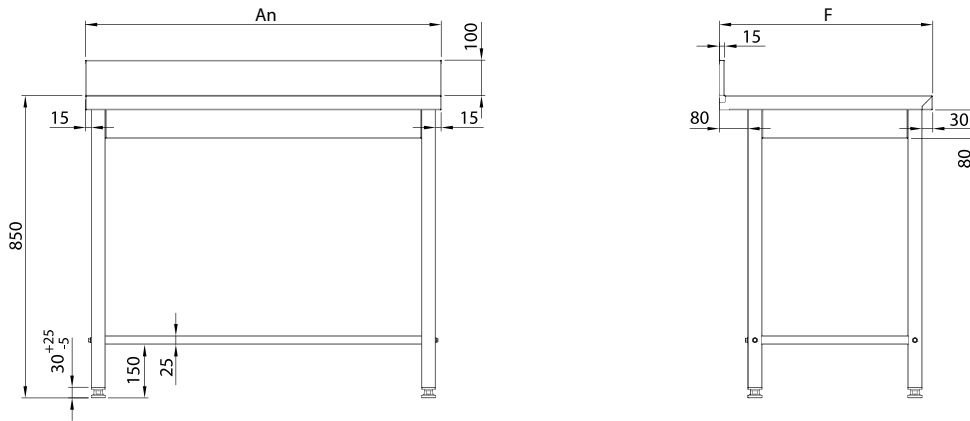

GREDIL

Muebles inoxidables **línea ECO**

Escemas técnicos

002

MESA MURAL SIN ESTANTE