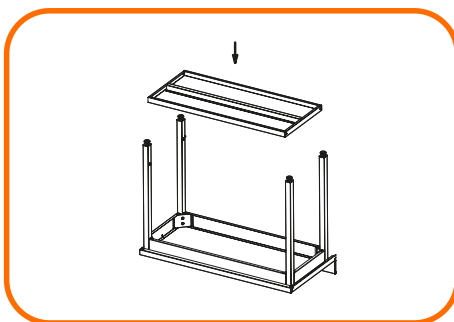

GREDIL

Muebles inoxidables **línea ECO**

Existen dos tipos de muebles de acero inoxidable en el mercado de la hostelería debido a su forma de fabricación: muebles soldados y muebles atornillados para automontaje.

Compruebe lo fácil que es montar los muebles de la línea GREDIL ECO

- Herramientas de montaje incluidas
- Los muebles se entregan en un embalaje de cartón compacto
- Los cuerpos de las mesas, armarios y taquillas están equipados con estantes regulables
- Los muebles están equipados con un pasador equipotencial de protección