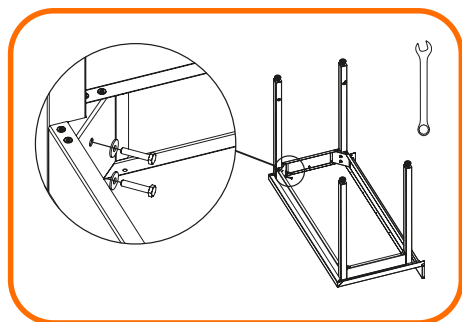

GREDIL

Muebles inoxidables **línea ECO**

Existen dos tipos de muebles de acero inoxidable en el mercado de la hostelería debido a su forma de fabricación: muebles soldados y muebles atornillados para automontaje.

Compruebe lo fácil que es montar los muebles de la línea GREDIL ECO

- Herramientas de montaje incluidas
- Los muebles se entregan en un embalaje de cartón compacto
- Los cuerpos de las mesas, armarios y taquillas están equipados con estantes regulables
- Los muebles están equipados con un pasador equipotencial de protección