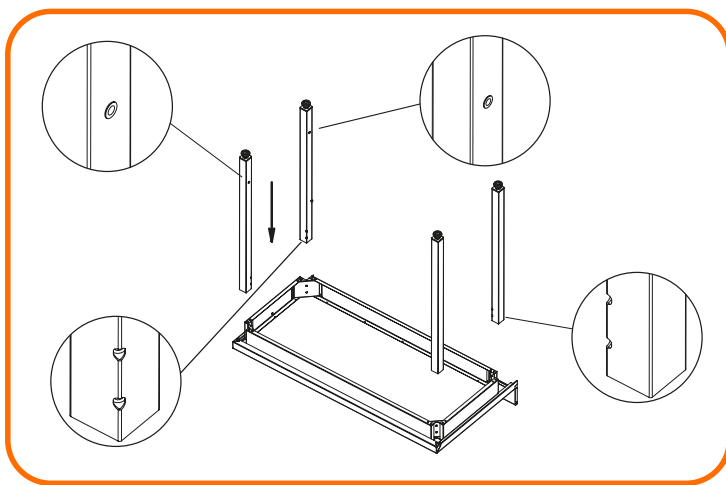

GREDIL

Muebles inoxidables **línea ECO**

Existen dos tipos de muebles de acero inoxidable en el mercado de la hostelería debido a su forma de fabricación: muebles soldados y muebles atornillados para automontaje.

Compruebe lo fácil que es montar los muebles de la línea GREDIL ECO

- Herramientas de montaje incluidas
- Los muebles se entregan en un embalaje de cartón compacto
- Los cuerpos de las mesas, armarios y taquillas están equipados con estantes regulables
- Los muebles están equipados con un pasador equipotencial de protección